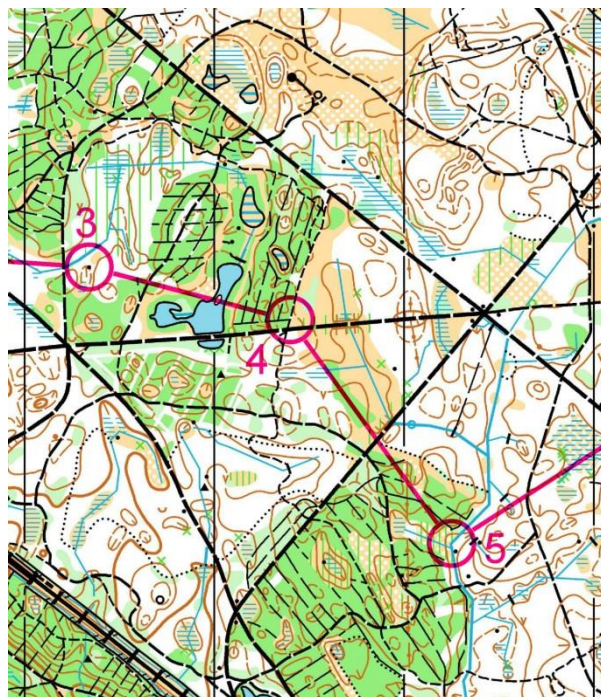

Orienteringsløb foregår i skoven ved hjælp af kort over skovens veje, stier, grøfter, bevoksninger samt mange andre markante genstande i skoven. Undervejs skal man finde et antal kontrolpunkter, som er placeret ved forskellige terrængenstande. Disse kontrolpunkter, kaldet poster, er i terrænet markeret med orange/hvid skærm og er markeret på kortet med en rød cirkel.

Udsnit fra et orienteringskort:

**Du ser posterne:**

- Sten
- Stisammenløb
- Grøfteknæk